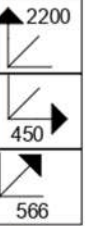

BETTY 02  
**BE02-006-00**

V PŘÍPADĚ REKLAMACE JE POTŘEBA NAHLÁSIT VÝROBNÍ ČÍSLO VIDITELNÉ NA ETIKETU

A 14x	B 24x	C 24x	D 2x	F 4x	G 14x	H 25x	J 1x	K 4x	L 4x	
M 1x	1h 15min		4	5,5 x 125	≤ 0,5 kg	0,6m	3m			

ID	ID	Icon	Dimensions	Qty	Ratio
01342	②		2200*550*16	1x	1/3
01341	②		2200*550*16	1x	1/3
14465	③		418*528*16	3x	2/3
01376	⑤		2093*433*2,5	1x	2/3
01377	⑥		103*418*16	1x	2/3
01378	⑦		418*120*16	1x	2/3
01343	⑧		2092*446*16	1x	2/3

		
Ø3,5x15		
G 8x	J 1x	K 4x