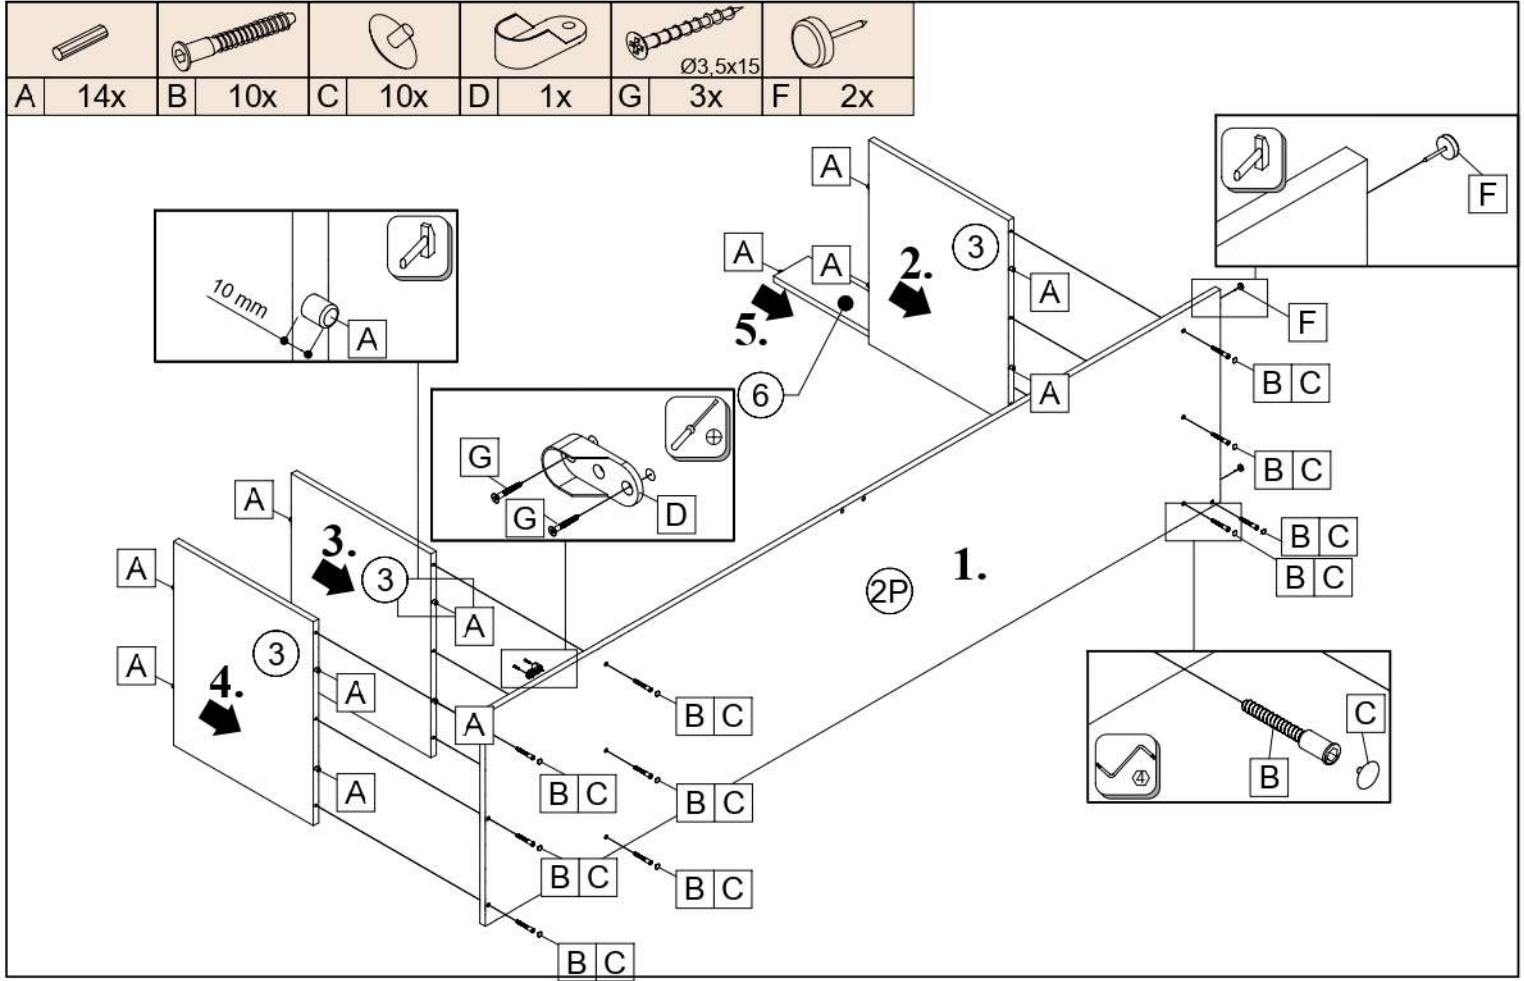

BETTY 02  
**BE02-006-00**

V PŘÍPADĚ REKLAMACE JE POTŘEBA NAHLÁSIT VÝROBNÍ ČÍSLO VIDITELNÉ NA ETIKETU

A 14x	B 24x	C 24x	D 2x	F 4x	G 14x	H 25x	J 1x	K 4x	L 4x	
M 1x	1h 15min		4	5,5 x 125	≤ 0,5 kg	0,6m	3m			

ID	ID	Icon	Dimensions	Qty	Ratio
01342	②		2200*550*16	1x	1/3
01341	②		2200*550*16	1x	1/3
14465	③		418*528*16	3x	2/3
01376	⑤		2093*433*2,5	1x	2/3
01377	⑥		103*418*16	1x	2/3
01378	⑦		418*120*16	1x	2/3
01343	⑧		2092*446*16	1x	2/3

		
Ø3,5x15		
G 8x	J 1x	K 4x