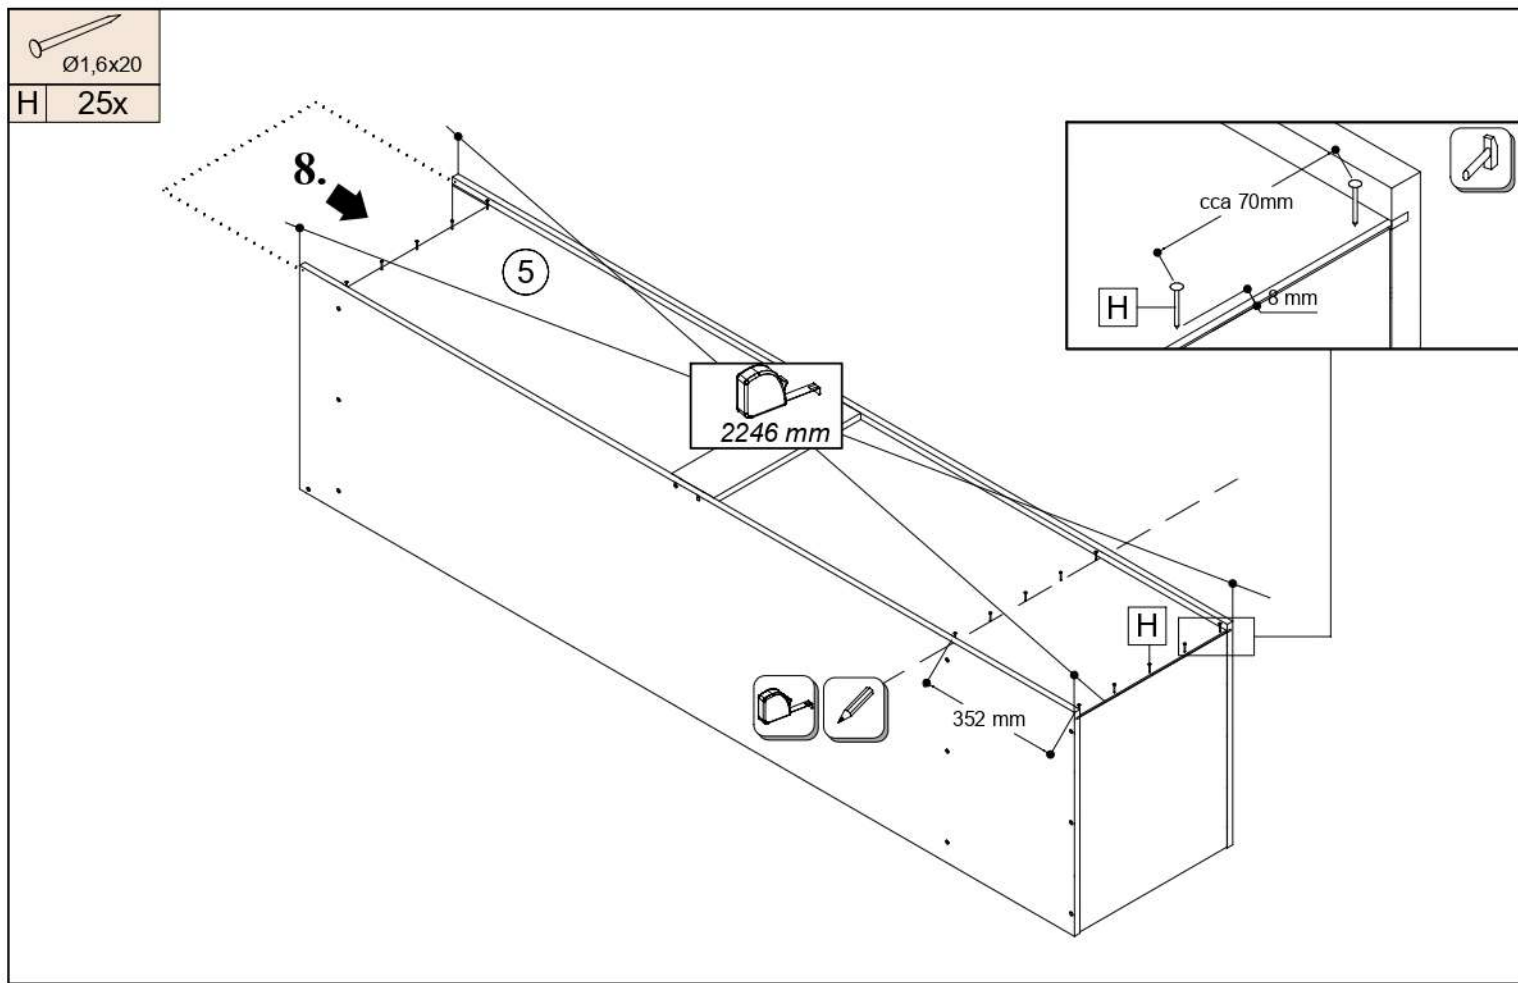

BETTY 02  
**BE02-006-00**

V PŘÍPADĚ REKLAMACE JE POTŘEBA NAHLÁSIT VÝROBNÍ ČÍSLO VIDITELNÉ NA ETIKETU

A 14x	B 24x	C 24x	D 2x	F 4x	G 14x	H 25x	J 1x	K 4x	L 4x	
M 1x	1h 15min		4	5,5 x 125	≤ 0,5 kg	0,6m	3m			

ID	ID	Icon	Dimensions	Qty	Ratio
01342	②		2200*550*16	1x	1/3
01341	②		2200*550*16	1x	1/3
14465	③		418*528*16	3x	2/3
01376	⑤		2093*433*2,5	1x	2/3
01377	⑥		103*418*16	1x	2/3
01378	⑦		418*120*16	1x	2/3
01343	⑧		2092*446*16	1x	2/3

		
Ø3,5x15		
G 8x	J 1x	K 4x