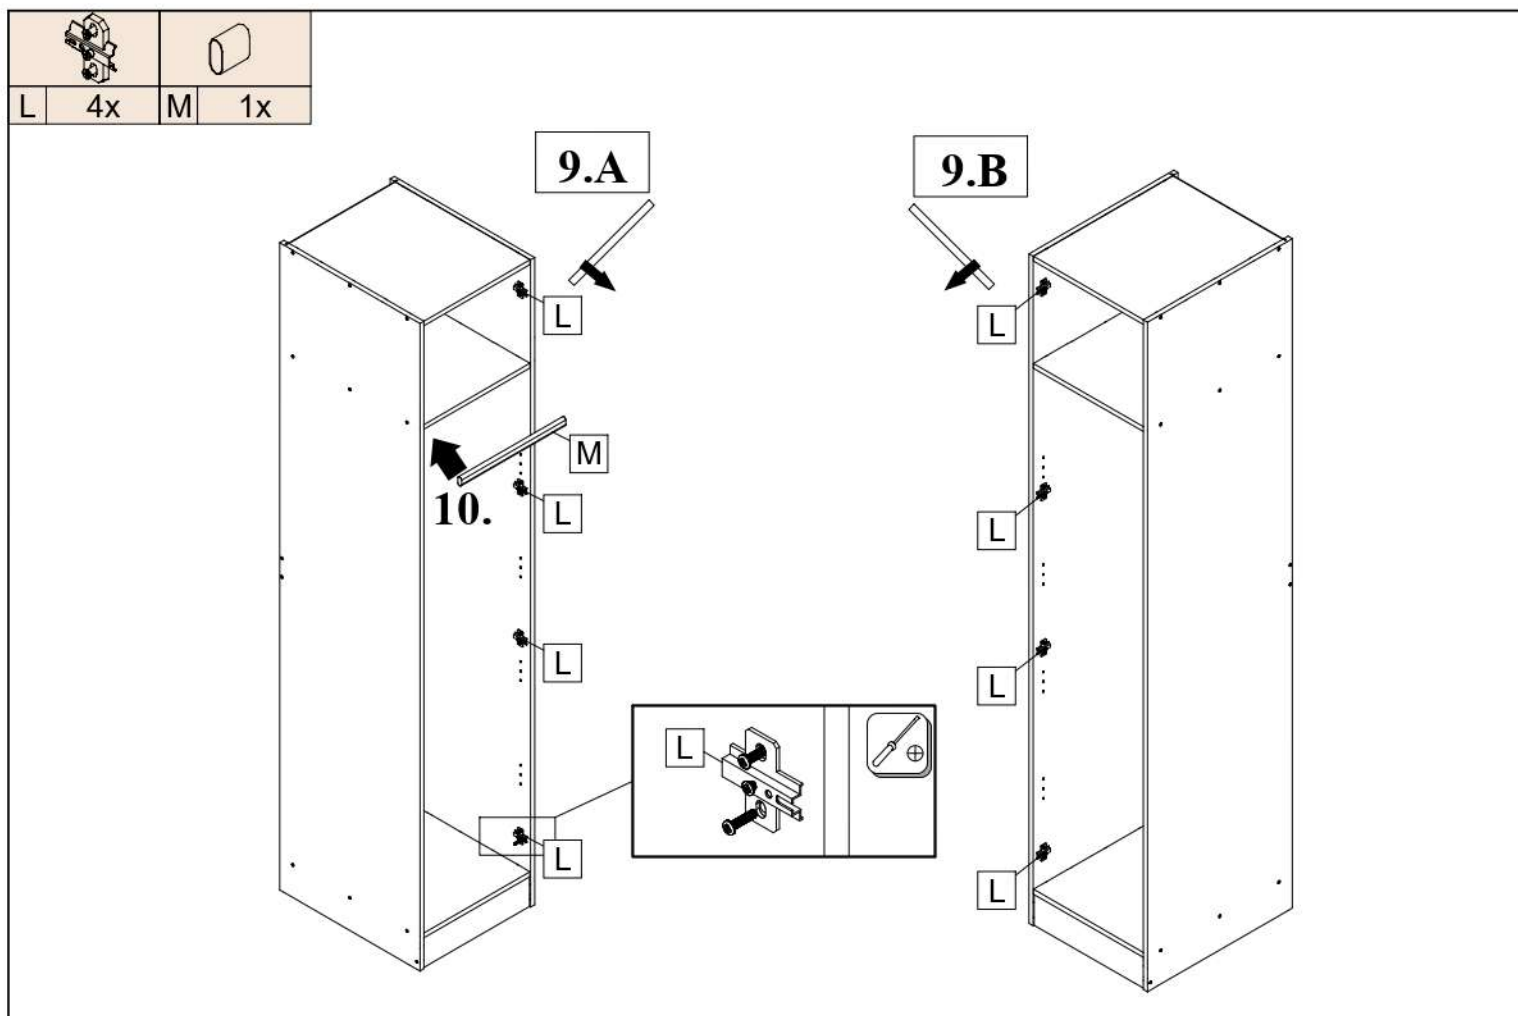

BETTY 02  
**BE02-006-00**

V PŘÍPADĚ REKLAMACE JE POTŘEBA NAHLÁSIT VÝROBNÍ ČÍSLO VIDITELNÉ NA ETIKETU

A 14x	B 24x	C 24x	D 2x	F 4x	G 14x	H 25x	J 1x	K 4x	L 4x	
M 1x	1h 15min		4	5,5 x 125	≤ 0,5 kg	0,6m	3m			

ID	ID	Icon	Dimensions	Qty	Ratio
01342	②		2200*550*16	1x	1/3
01341	②		2200*550*16	1x	1/3
14465	③		418*528*16	3x	2/3
01376	⑤		2093*433*2,5	1x	2/3
01377	⑥		103*418*16	1x	2/3
01378	⑦		418*120*16	1x	2/3
01343	⑧		2092*446*16	1x	2/3

		
Ø3,5x15		
G 8x	J 1x	K 4x