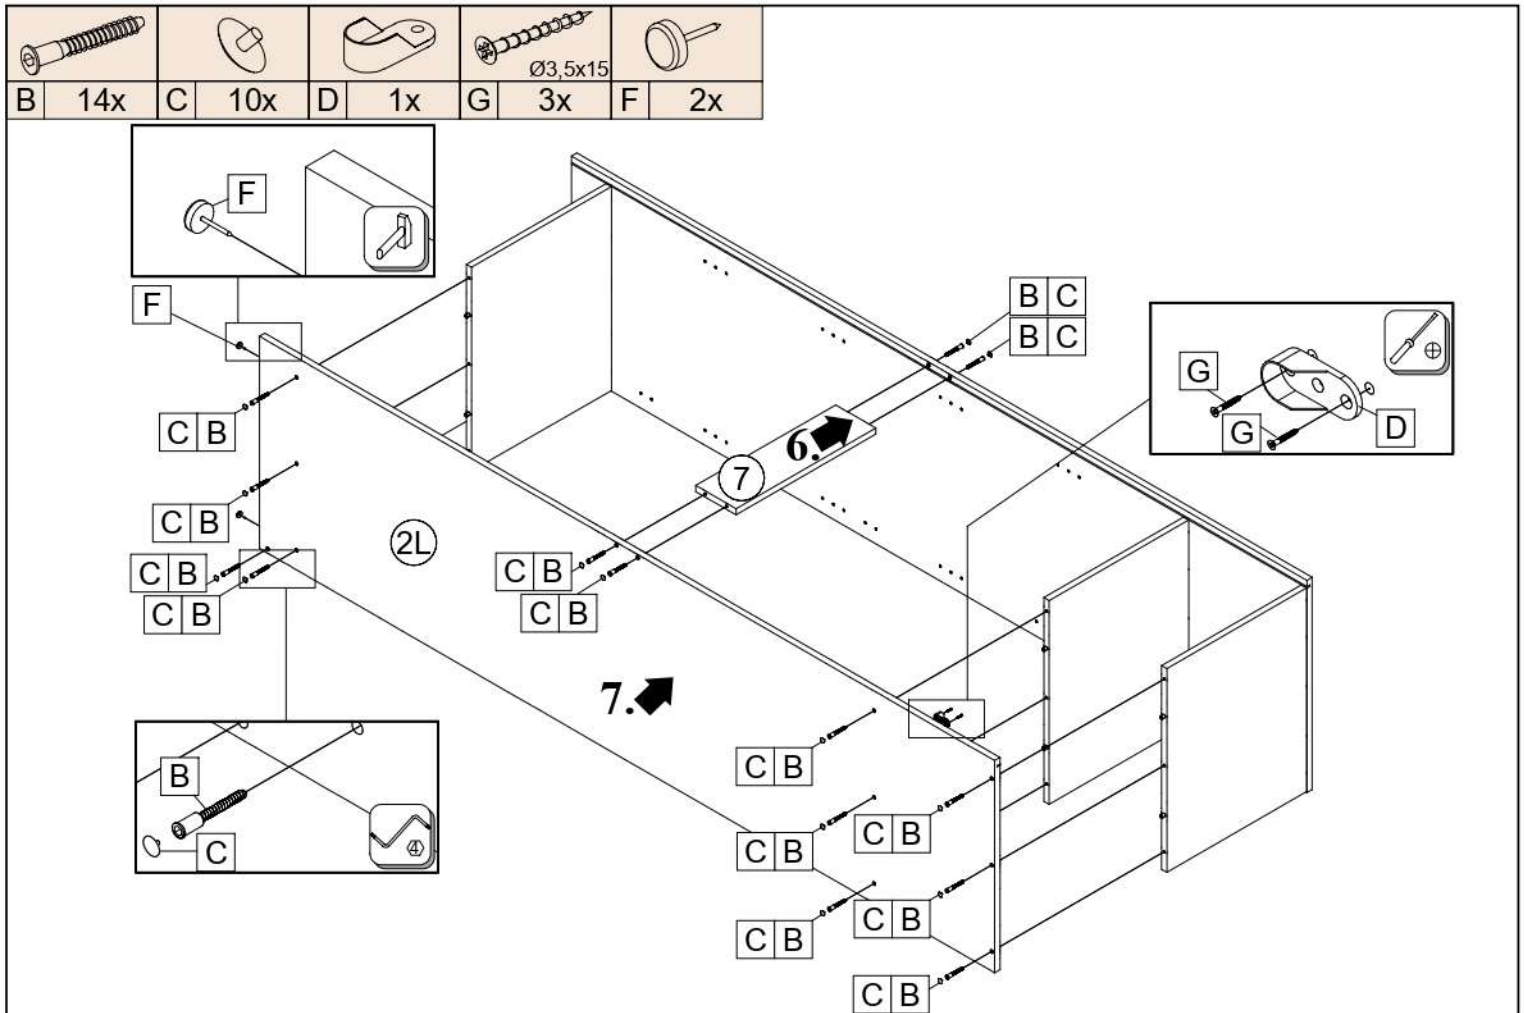

BETTY 02  
**BE02-006-00**

V PŘÍPADĚ REKLAMACE JE POTŘEBA NAHLÁSIT VÝROBNÍ ČÍSLO VIDITELNÉ NA ETIKETU

A 14x	B 24x	C 24x	D 2x	F 4x	G 14x	H 25x	J 1x	K 4x	L 4x	
M 1x	1h 15min		4	5,5 x 125	≤ 0,5 kg	0,6m	3m			

ID	ID	Icon	Dimensions	Qty	Ratio
01342	②		2200*550*16	1x	1/3
01341	②		2200*550*16	1x	1/3
14465	③		418*528*16	3x	2/3
01376	⑤		2093*433*2,5	1x	2/3
01377	⑥		103*418*16	1x	2/3
01378	⑦		418*120*16	1x	2/3
01343	⑧		2092*446*16	1x	2/3

		
Ø3,5x15		
G 8x	J 1x	K 4x