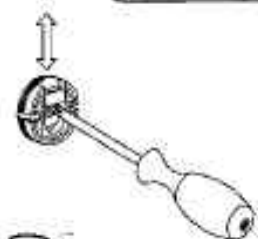

## Typ 318

**1B:**

L-128mm	4.0x30mm
S11	R2
2	4

**2B:**

H-0	135/16mm	13.5x13mm
H	G2	P5
4	4	8

**3B:**

	16.3x9mm		6.4 x 50mm	5/45mm	110x50mm	115/12mm	18x30mm	L-20mm	14.0x25mm
K7	M4	O	B	O3	O7	C	A	D2	P14
2	4	1	4	2	2	16	16	16	6

	13.5x13mm					13.0x16mm		
F10	P5	K13	L	E	P11	J5		
6	6	2	4	16	10	4		

1

2

3

4

 16	 16	 16
--	--	--

 6	 6
---	---

5

 4	 4	 14	 2
--	---	--	---

Pri použití kladiva, majte na paměti, že hrubou silou můžete poškodit část nábytku!

6

7