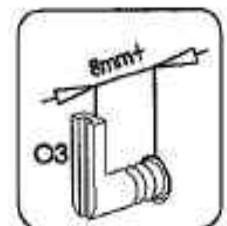

## Typ 318

**1B:**

L-128mm	4.0x30mm
S11	R2
2	4

**2B:**

H-0	135/16mm	13.5x13mm
H	G2	P5
4	4	8

**3B:**

	16.3x9mm		6.4 x 50mm	5/45mm	110x50mm	115/12mm	18x30mm	L-20mm	14.0x25mm
K7	M4	O	B	O3	O7	C	A	D2	P14
2	4	1	4	2	2	16	16	16	6

	13.5x13mm					13.0x16mm		
F10	P5	K13	L	E	P11	J5		
6	6	2	4	16	10	4		

1

2

3

4

 16	 16	 16
--	--	--

 6	 6
---	---

5

 4	 4	 14	 2
--	---	--	---

Pri použití kladiva, majte na paměti, že hrubou silou můžete poškodit část nábytku!

6

7