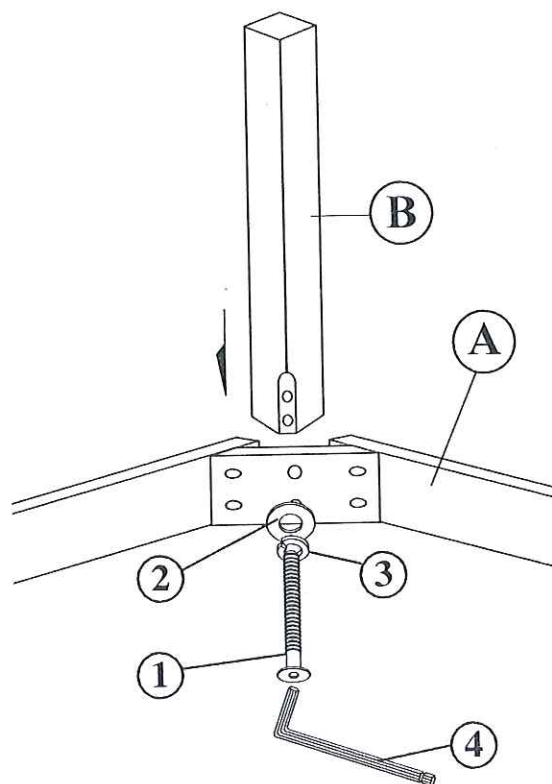

## STOLIČKA : LESLIE

A		ZADNÁ ČASŤ	1
B		PREDNÁ ČASŤ	1
C		BOKY	2
D		SEDÁK	1
E		SPOJOVACIE TYČKY	2

1		SKRUTKA	7
2		JCBC SKRUTKA	6
3		PRUŽNÁ PODLOŽKA	6
4		SPOJOVACÍ KOLÍK	4
5		INBUSOVÝ KL'ÚČ	1

KOMPLTENE ZMONTOVANÁ STOLIČKA

# NÁVOD NA MONTÁŽ

STÔL : LESLIE

A		STOLOVÁ DOSKA	1
B		NOHY STOLA	4

1		JCBC SKRUTKA	8
2		PLOCHÁ PODLOŽKA	8
3		PEROVÁ PODLOŽKA	8
4		INBUSOVÝ KL'ÚČ	1

KROK 1

## STOLIČKA : SILAS

A		ZADNÁ ČASŤ	1
B		PREDNÁ ČASŤ	1
C		BOKY	2
D		SEDÁK	1
E		SPOJOVACIE TYČKY	2

1		SKRUTKA	7
2		JCBC SKRUTKA	6
3		PRUŽNÁ PODLOŽKA	6
4		SPOJOVACÍ KOLÍK	4
5		INBUŠOVÝ KL'ÚČ	1