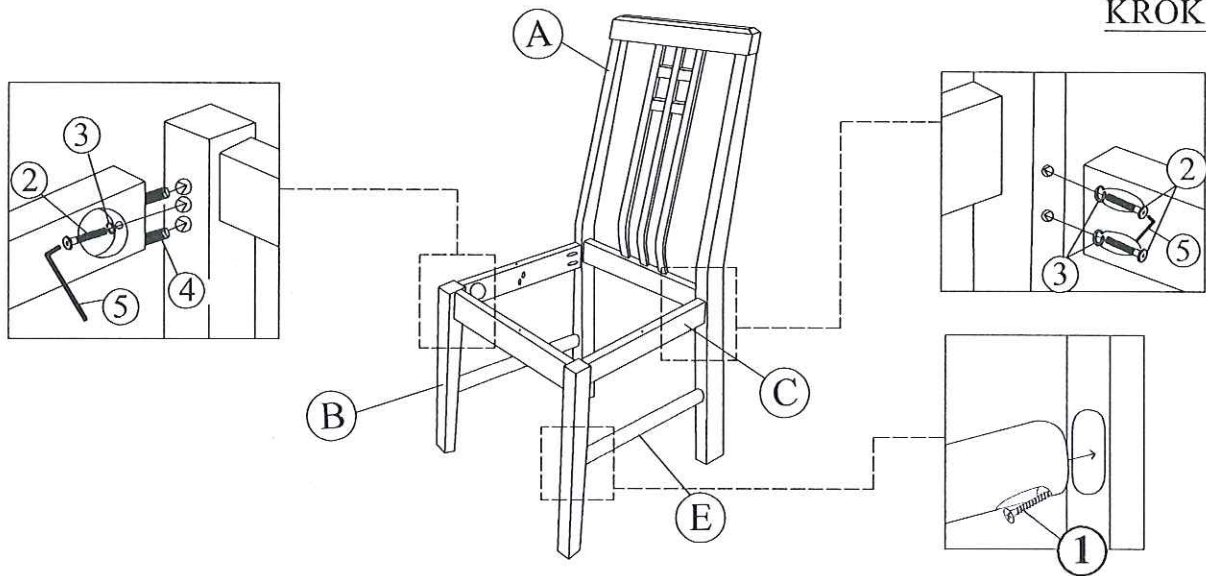

NÁVOD NA MONTÁŽ

STOLIČKA : SILAS

A		ZADNÁ ČASŤ	1
B		PREDNÁ ČASŤ	1
C		BOKY	2
D		SEDÁK	1
E		SPOJOVACIE TYČKY	2

1		SKRUTKA	7
2		JCBC SKRUTKA	6
3		PRUŽNÁ PODLOŽKA	6
4		SPOJOVACÍ KOLÍK	4
5		INBUŠOVÝ KL'ÚČ	1

KROK 1

KROK 2