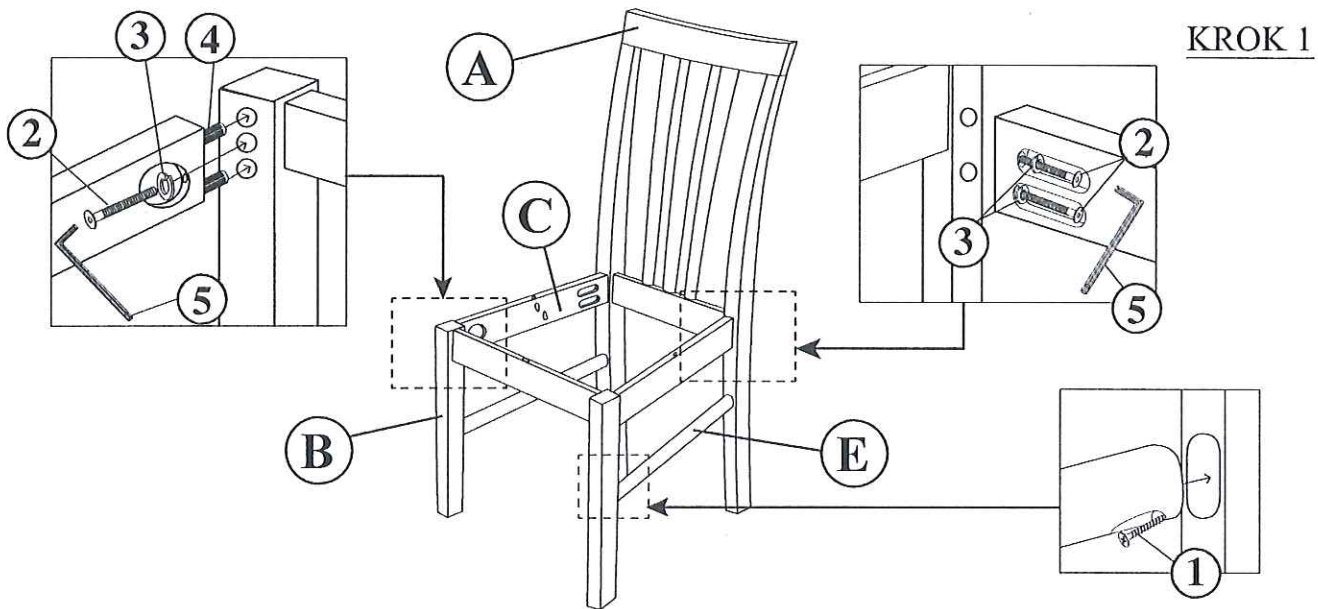

# NÁVOD NA MONTÁŽ

## STOLIČKA : LESLIE

A		ZADNÁ ČASŤ	1
B		PREDNÁ ČASŤ	1
C		BOKY	2
D		SEDÁK	1
E		SPOJOVACIE TYČKY	2

1		SKRUTKA	7
2		JCBC SKRUTKA	6
3		PRUŽNÁ PODLOŽKA	6
4		SPOJOVACÍ KOLÍK	4
5		INBUSOVÝ KL'ÚČ	1

KOMPLTENE ZMONTOVANÁ STOLIČKA

# NÁVOD NA MONTÁŽ

STÔL : LESLIE

A		STOLOVÁ DOSKA	1
B		NOHY STOLA	4

1		JCBC SKRUTKA	8
2		PLOCHÁ PODLOŽKA	8
3		PEROVÁ PODLOŽKA	8
4		INBUSOVÝ KL'ÚČ	1

KROK 1

# NÁVOD NA MONTÁŽ

STÔL : BRISBO

A		STOLOVÁ DOSKA	1
B		NOHY STOLA	4

1		JCBC SKRUTKA	8
2		PLOCHÁ PODLOŽKA	8
3		PEROVÁ PODLOŽKA	8
4		INBUSOVÝ KL'ÚČ	1

KROK 1