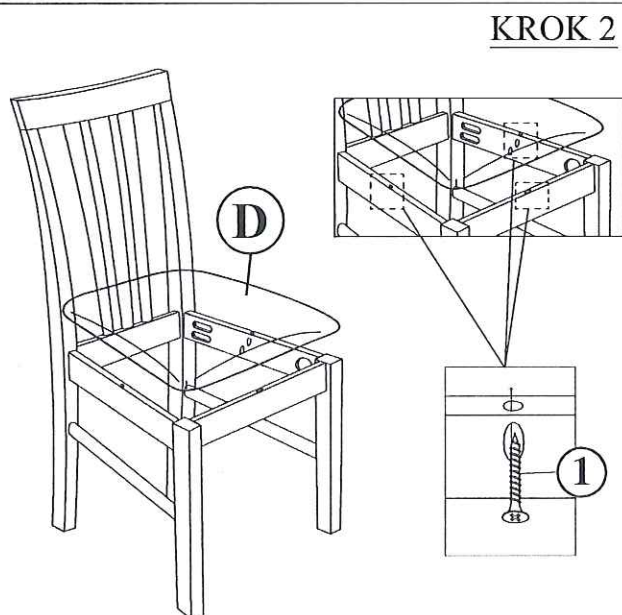

## STOLIČKA : LESLIE

A		ZADNÁ ČASŤ	1
B		PREDNÁ ČASŤ	1
C		BOKY	2
D		SEDÁK	1
E		SPOJOVACIE TYČKY	2

1		SKRUTKA	7
2		JCBC SKRUTKA	6
3		PRUŽNÁ PODLOŽKA	6
4		SPOJOVACÍ KOLÍK	4
5		INBUSOVÝ KL'ÚČ	1

KOMPLTENE ZMONTOVANÁ STOLIČKA

# NÁVOD NA MONTÁŽ

STÔL : LESLIE

A		STOLOVÁ DOSKA	1
B		NOHY STOLA	4

1		JCBC SKRUTKA	8
2		PLOCHÁ PODLOŽKA	8
3		PEROVÁ PODLOŽKA	8
4		INBUSOVÝ KL'ÚČ	1

KROK 1