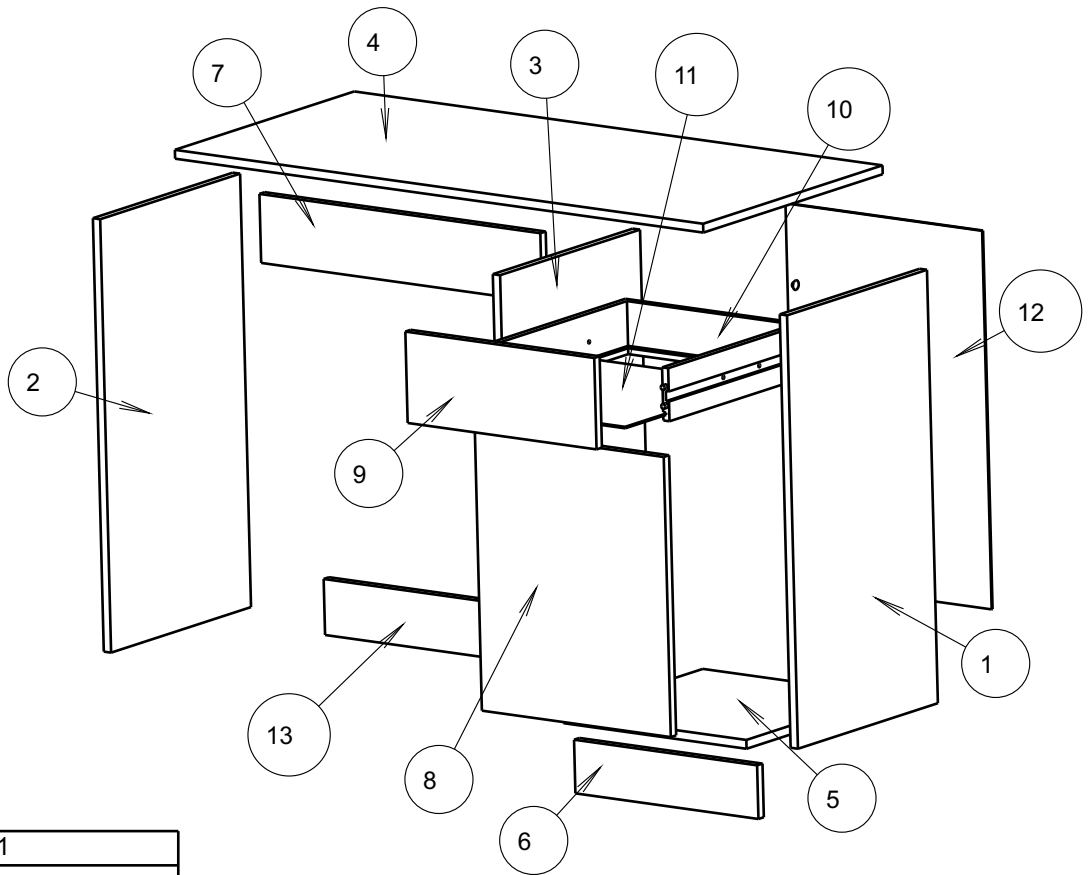

REP	DIM	QTE
1	735 x 390	1
2	735 x 390	1
3	735 x 390	1
4	1085 x 500	1
5	376 x 389	1
6	376 x 91	1
7	577 x 117	1
8	475 x 388	1
9	388 x 155	1
10	380 x 368	1
11	353 x 378	1
12	642 x 404	1
13	577 x 95	1

918	X 2	732	X1
			
VBA TR 4V25		GLUE	