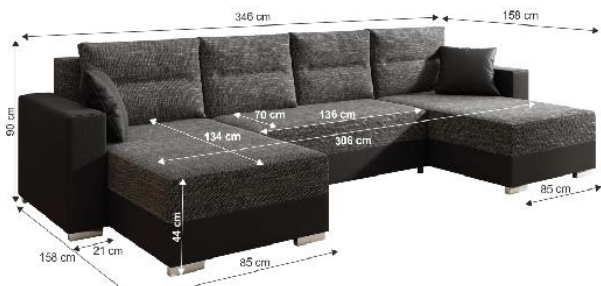

## ELEGANTNÍ SEDAČKA s úložným prostorem

23/10

Možnost rozložení.

Úložný prostor.

**Rozměry:** trojkřeslo šířka 235 cm, hloubka 95 cm, výška 100 cm, postel 185x125 cm. Křeslo šířka 100 cm, hloubka 95 cm, výška 100 cm. Provedení: laťkový rám, výplň sedáků hadovitě pružiny + PUR pěna, dvojitá potahová látka Toro 16/Toro 25, perfektně imitující kůži se snadnou čistitelností, 100 % PES. **Hlavní přednosti:** komfortní posed, sedáky kombinace pružin a kvalitní PUR pěny, snadná údržba, vysoké pevné opěrky zad, rozkládací varianta, úložný prostor.

## VYSOKÁ A POHODLNÁ SEDAČKA

Velice komfortní posezení, sedáky s dvojitým ukládáním pružin, vlnovec a bonell.

**Rozměry:** trojkřeslo šířka 230 cm, hloubka 90 cm, hloubka sedu 55 cm, výška sedu 44 cm, celková výška 100 cm, plocha lůžka po rozložení 190x120 cm. Křeslo šířka 90 cm, hloubka 90 cm, hloubka sedu 55 cm, výška sedu 44 cm, celková výška 100 cm. Provedení: Kvalitní potahová látka Rosita se vzorem kruhů v kombinaci s jednobarevným koordinátem.

# Rozkládací rohové sedačky ve tvaru "U" s úložným prostorem

Provedení: Berlin 01 světle šedý + bílá koženka Madryt 120 nebo Berlin 02 černý + černá koženka Madryt 1100. Univerzální roh (LJP), úložný prostor, volné polštáře. Rozměry: 153x314x211 cm, po rozložení vznikne lůžko k příležitostnému spaní o rozměru 115x275 cm. Výška / hloubka sedu 44x 50/70 cm.

**CENOVÝ HIT**

**POZOR! NOVINKA**

**AKČNÍ CENA**

**14.990,-**

4 - 6 týdnů

31/10

NOVĚ také v kombinaci světle/tmavé šedé potahové látky Malmo 96/90

Provedení: Berlin 01 světle šedý + bílá koženka Madryt 120 nebo Berlin 02 černý + černá koženka Madryt 1100. Úložný prostor, volné polštáře. Rozměry: 158x346x158 cm, po rozložení vznikne lůžko k příležitostnému spaní o rozměru 115x300 cm. Výška / hloubka sedu 44x 50/70 cm.